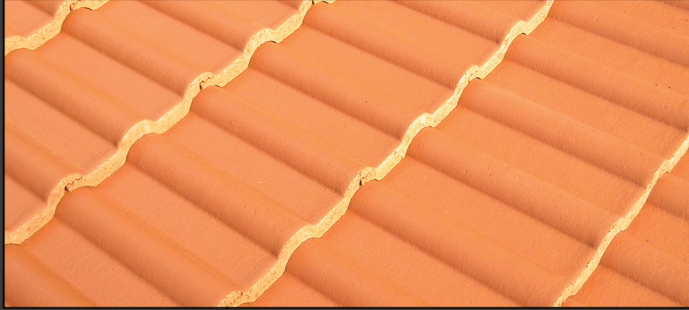

ÇATI ÇIKIŞ KAPAĞI

Evinizin ve işyerinizin çatısında modern görünümlü, çatıya çıkış kapaklarıdır. Ahşap ve metal şaseli olmak üzere 2 çeşit kapak modeli vardır. Alüminyum su yalıtım etekleri ile mükemmel su yalıtım özelliği sağlar. Montajı çok kolay ve uzun ömürlüdür. Üzerindeki cam temperli olduğundan dolayı darbelere ve güneş ışınlarına karşı dayanıklıdır. Değişik özelliklerde üretimi yapılan çatı kapakları proje detayınıza göre tercih edilmektedir. Ölçüler hakkında lütfen bizimle iletişime geçiniz.

Onur Kiremit

Onur Kiremit Türkiye'nin en modern renkli beton çatı kiremitleri üretimi yapan bir tesistir. Tesisimizde Avrupa standartların'da üretim yapılmaktadır.

TAKIM ÇALIŞMASI HIZLI, GÜVENİLİR VE GARANTİLİ HİZMETLER