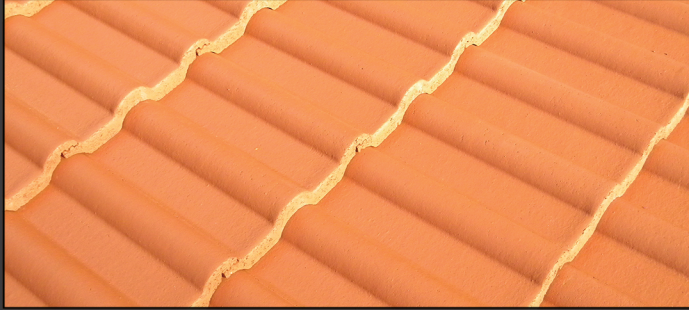

BİZ ÜRETİYORUZ MAHYA SONLAMA

Mahya sonlama; çatı'da hareketli noktalardaki kırılmaları kapatmak için kullanılan mahya'nın en başında kullanılan bir çatı kiremit aksesuarı'dır. Mahya'lar sıralanmaya başlamadan önce ilk mahya sonlama montajı yapılır ve daha sonra mahyalar sıralanarak montajı yapılır. Mahya sonlamanın kullanım amaçları ilk sırada mahya altındaki boşluğu kapatarak kuşların yuva yapmasını engeller, mahya altındaki boşluğu kapatması ile kötü görüntüyü engelleyerek estetik bir görüntü kazandırır.

Onur Kiremit

Onur Kiremit Türkiye'nin en modern renkli beton çatı kiremitleri üretimi yapan bir tesistir. Tesisimizde Avrupa standartların'da üretim yapılmaktadır.

TAKIM ÇALIŞMASI HIZLI, GÜVENİLİR VE GARANTİLİ HİZMETLER