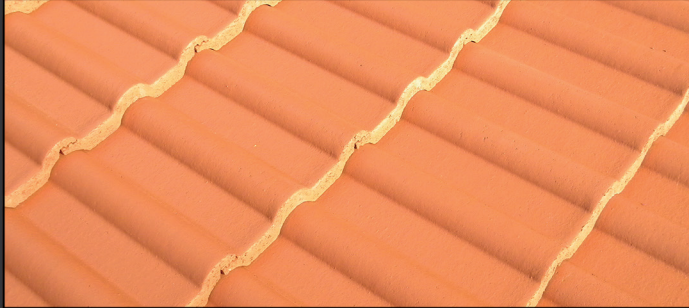

ALUMİNYUM MAİL DERE

Alüminyum mail dere; rulo şeklinde ve güneş ışınlarına karşı dayanıklı alüminyum levha malzemeden üretilen uzun ömürlü bir malzemedir. Üzerinde güneş ışınlarına karşı dayanıklı elektrostatik boya vardır. Hareketli çatılarda iç kırımlardaki suyu tahliye etmek için kullanılan bir aksesuar grubudur. Projede kullanılan çatı kiremit rengine göre renk seçenekleri mevcuttur. Diğer muadil mail dere ürünlerine göre kullanımı daha iyi ve uygulaması çok kolaydır. Rulo şeklinde sarılır ve koli ile ambalaj yapılır. Ambalaj koli olduğu için üst üste istif yapılabilir. Alüminyum mail dere hafif olduğu için nakliyesi ve şantiye ortamında taşınması kolaydır. Esnek yapısı ile darbelere karşı dayanıklıdır. Soğuk ve sıcak iklim koşullarında esnek yapısından dolayı uzun ömürlüdür.

Onur Kiremit

Onur Kiremit Türkiye'nin en modern renkli beton çatı kiremitleri üretimi yapan bir tesistir. Tesisimizde Avrupa standartların'da üretim yapılmaktadır.

TAKIM ÇALIŞMASI HIZLI, GÜVENİLİR VE GARANTİLİ HİZMETLER