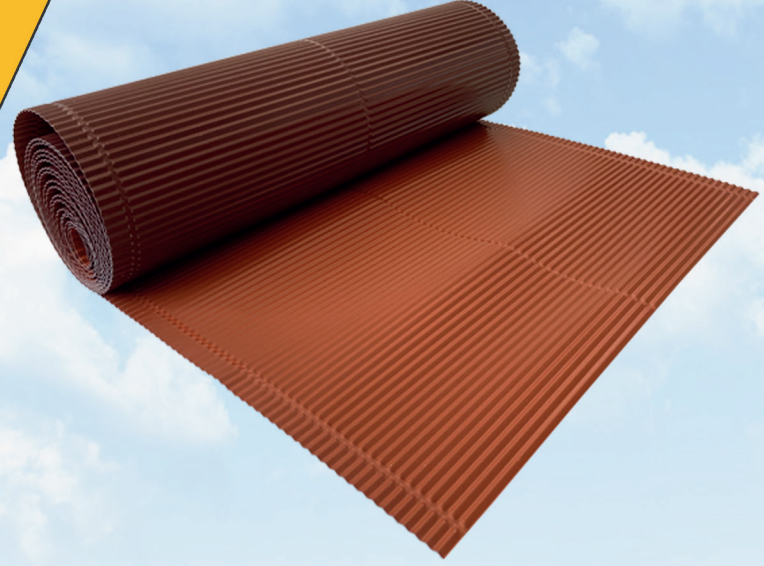

ALUMİNYUM MAİL DERE

Alüminyum mail dere; rulo şeklinde ve güneş ışınlarına karşı dayanıklı alüminyum levha malzemeden üretilen uzun ömürlü bir malzemedir. Üzerinde güneş ışınlarına karşı dayanıklı elektrostatik boya vardır. Hareketli çatılarda iç kırımlardaki suyu tahliye etmek için kullanılan bir aksesuar grubudur. Projede kullanılan çatı kiremit rengine göre renk seçenekleri mevcuttur. Diğer muadil mail dere ürünlerine göre kullanımı daha iyi ve uygulaması çok kolaydır. Rulo şeklinde sarılır ve koli ile ambalaj yapılır. Ambalaj koli olduğu için üst üste istif yapılabilir. Alüminyum mail dere hafif olduğu için nakliyesi ve şantiye ortamında taşınması kolaydır. Esnek yapısı ile darbelere karşı dayanıklıdır. Soğuk ve sıcak iklim koşullarında esnek yapısından dolayı uzun ömürlüdür.

Onur Kiremit

Onur Kiremit Türkiye'nin en modern renkli beton çatı kiremitleri üretimi yapan bir tesistir. Tesisimizde Avrupa standartların'da üretim yapılmaktadır.

TAKIM ÇALIŞMASI HIZLI, GÜVENİLİR VE GARANTİLİ HİZMETLER